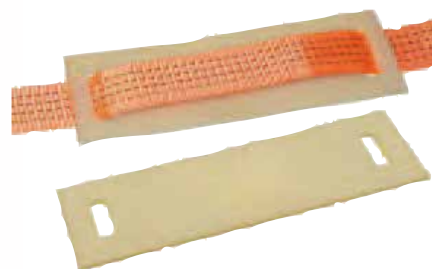

Plaque de protection polyuréthane

- meilleure résistance à la coupure avec des angles vifs • convient aussi aux surfaces fragiles en tant que support de cliquet

250 x 80 mm pour sangle de 35 mm	37196	CHF 3.45
300 x 100 mm pour sangle de 50 mm	37197	CHF 4.15