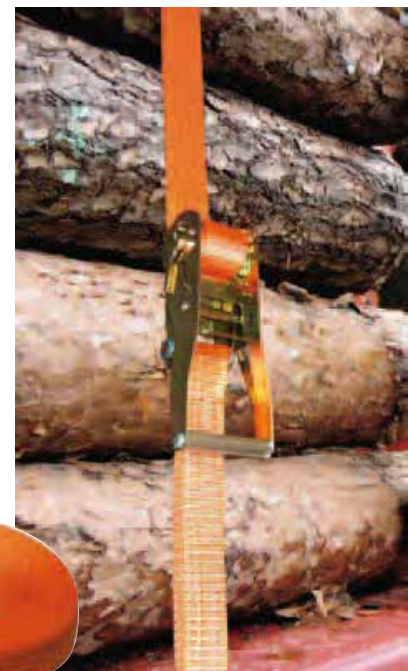

Désignation	Cap. charge directe	Cap. charge parallèle	Réf.	Prix
Sangle d'arrimage avec crochet à grie	2.000 kg	4.000 kg	37143	CHF 22.40
Sangle d'arrimage avec cliquet et mousqueton	2.000 kg	4.000 kg	37146	CHF 23.70