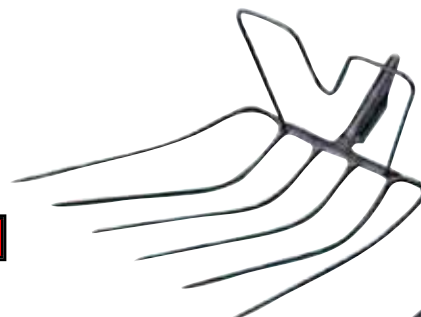

Fourche à maïs

• sans manche • 6 dents • 36 x 34 cm • avec douille • dents latérales relevées • adaptable sur manche 29583 ou 2959

Fourche à maïs	291631	CHF 76.65
----------------	--------	-----------

Fourche à pomme de terre

• sans manche • 14 dents • 37 x 32 cm • avec douille • adaptable sur manche 2959

Fourche à pomme de terre	29116	CHF 70.25
--------------------------	-------	-----------

Fourche à ensilage

• avec partie cintrée • 6 dents • 43 x 40 cm • adaptable sur manche 29583 ou 2959

Fourche à ensilage sans manche	r29120	CHF 159.90
--------------------------------	--------	------------

Fourche à fumier

• sans manche • métal anthracite • adaptable sur manche 299583 ou 2959

4 dents avec douille, longueur 31 cm, largeur 23 cm	29100	CHF 41.00
4 dents avec douille, longueur 33 cm, largeur 25 cm	29101	CHF 55.85
5 dents avec douille, longueur 31 cm, largeur 25 cm	29102	CHF 59.20