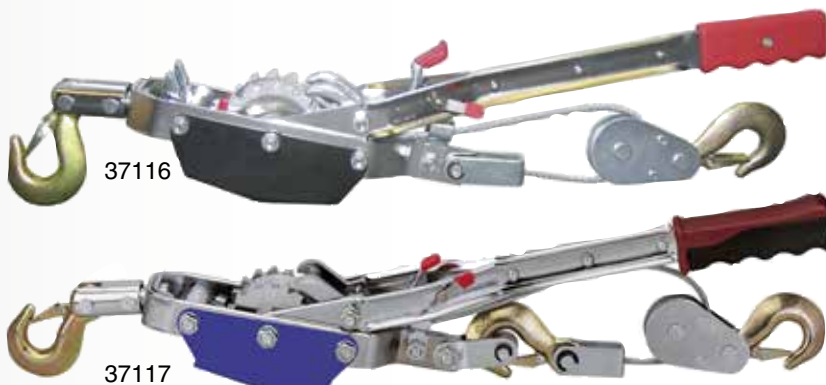

2 ans de garantie

Treuil électrique 300/600 kg 37126 **CHF 213.40**

Puissance : 230 V / 1200 W
 Puissance de levage : 300 kg, avec poulie de renvoi 600 kg
 Vitesse de levage : 10 m / min., avec poulie de renvoi 5 m / min.
 Longueur câble : 12,5 m
 Diamètre câble : 4,5 mm
 Course de levage : 12 m ou 6 m (renvoi)

Palan manuel Hand

Power Puller

- utilisation universelle en agriculture, exploitation forestière ainsi qu'en camping
- levier acier • câble acier 3 m • crochet acier verrouillable pivotable 360° • triple mécanisme de déblocage • charge maximale voir tableau • testé CE