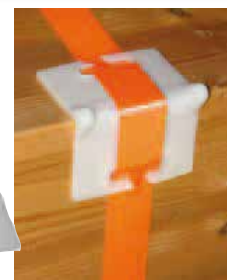

Cornière de protection d'angle PVC

- très robuste • en plastique, avec fente pour faciliter l'insertion • protection de la sangle en cas de surfaces rugueuses • répartition de la pression de serrage sur une surface d'appui large, la marchandise transportée n'est pas endommagée • convient pour les largeurs de bande de 55 mm max.

Cornière de protection d'angle PVC	37192	CHF 2.50