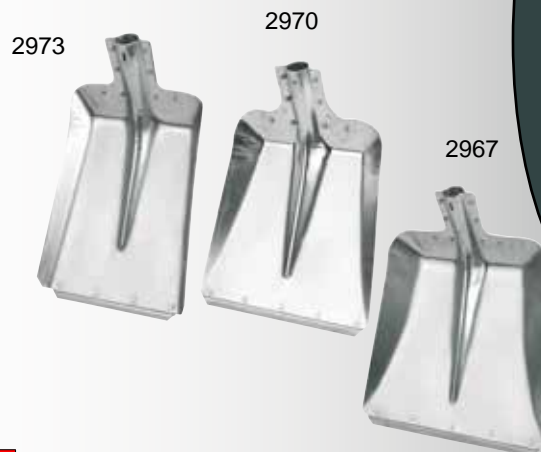

Pelle alu	29691	CHF 24.20
-----------	-------	-----------

Pelle à céréales

- pelle avec rebord • 41 x 33 cm

Pelle à céréales sans manche	29671	CHF 22.75
Pelle à céréales manche laqué, poignée D	29672	CHF 46.25
Rebord de rechange	29673	CHF 3.05

Pelle à neige et à céréales

- manche hêtre 135 cm • sans rebord • 41 cm x 33 cm

Pelle à neige et à céréales	29670	CHF 24.20
-----------------------------	-------	-----------

Pelle à usages multiples avec manche télescopique