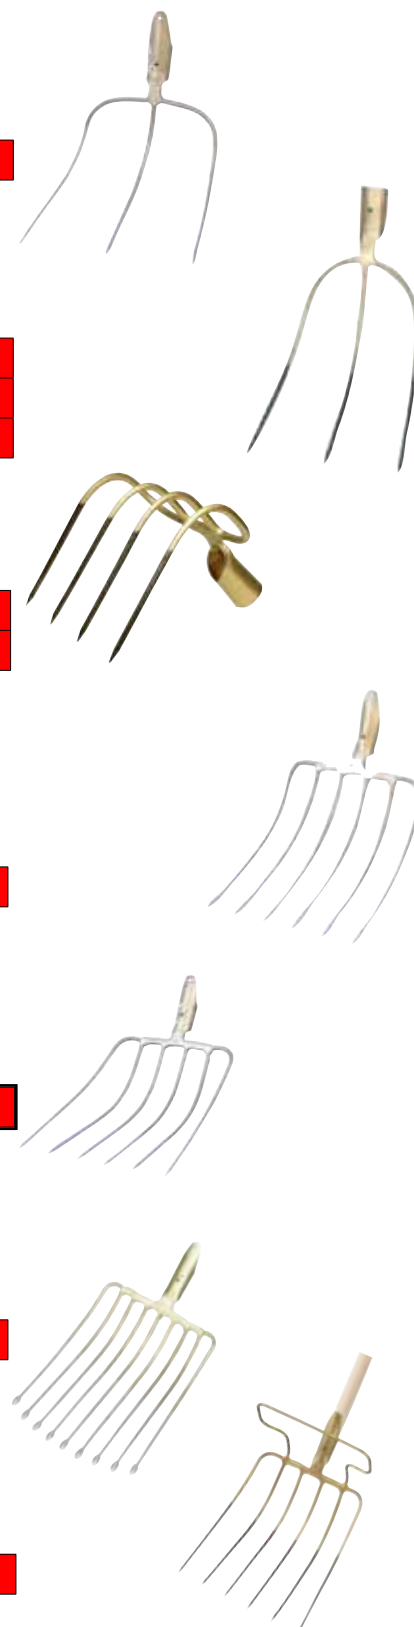

Fourche à ensilage	50112	CHF 43.20
--------------------	-------	-----------

Fourche à maïs

• sans manche • avec douille • 6 dents • 36 x 34 cm • avec bords relevés
• adaptable sur manche 29581 ou 2959

Fourche à maïs	501631	CHF 43.20
----------------	--------	-----------

Fourche à pomme de terre

• sans manche • avec douille • 9 dents • 36 x 27 cm
• adaptable sur manche 29581 ou 2959

Fourche à pomme de terre	50129	CHF 63.85
--------------------------	-------	-----------

Fourche à ensilage

• Sans manche • avec partie cintrée • 6 dents • adaptable sur manche 29581 ou 2959

Fourche à ensilage	291113	CHF 66.90
--------------------	--------	-----------

FREUND

VICTORIA

Toutes les fourches forgées d'une pièce

Fourche à ensilage et à feuilles

• sans manche • avec douille • adaptable sur manche 29583 ou 2959

6 dents, longueur 35 cm, largeur 31 cm	29112	CHF 70.25
6 dents, longueur 43 cm, largeur 40 cm	29114	CHF 110.25