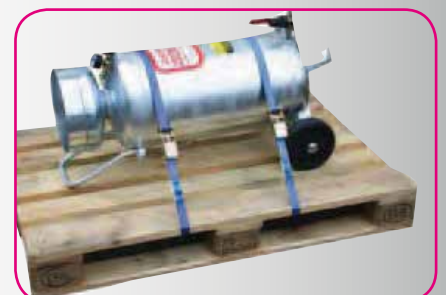

Longueur	Cap. charge directe	Cap. charge parallèle	Réf.	Prix
5 m	400 kg	800 kg	37110	CHF 6.80