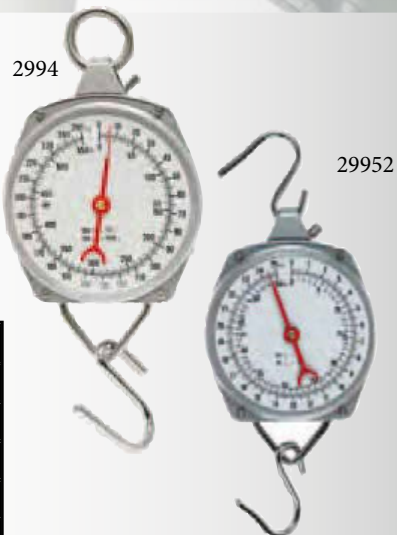

Peson dynamométrique

- Pour une estimation rapide d'un poids • Contrôle d'une quantité d'aliments • fabrication robuste • vitre plexi et boîtier robuste
- livré avec crochets

5 kg, gradué par 20 g	29950	CHF 30.25
10 kg, gradué par 50 g	29951	CHF 30.25
25 kg, gradué par 100 g	29952	CHF 30.25
50 kg, gradué par 200 g	29953	CHF 30.25
100 kg, gradué par 500 g	29954	CHF 30.25
250 kg, gradué par 1 kg	2994	CHF 111.85
verre de rechange pour peson 5-100 kg	29904	CHF 7.55
verre de rechange pour peson 250 kg (uniquement pour modèle jusqu'à fin 2011)	29906	CHF 11.70

Peson de poche

- pour contrôle rapide d'un poids • fabrication robuste avec crochets

peson de poche 10 kg	29940	CHF 5.30
peson de poche 25 kg	29943	CHF 7.55
peson de poche 50 kg	29941	CHF 9.45
peson de poche 100 kg	29942	CHF 15.25