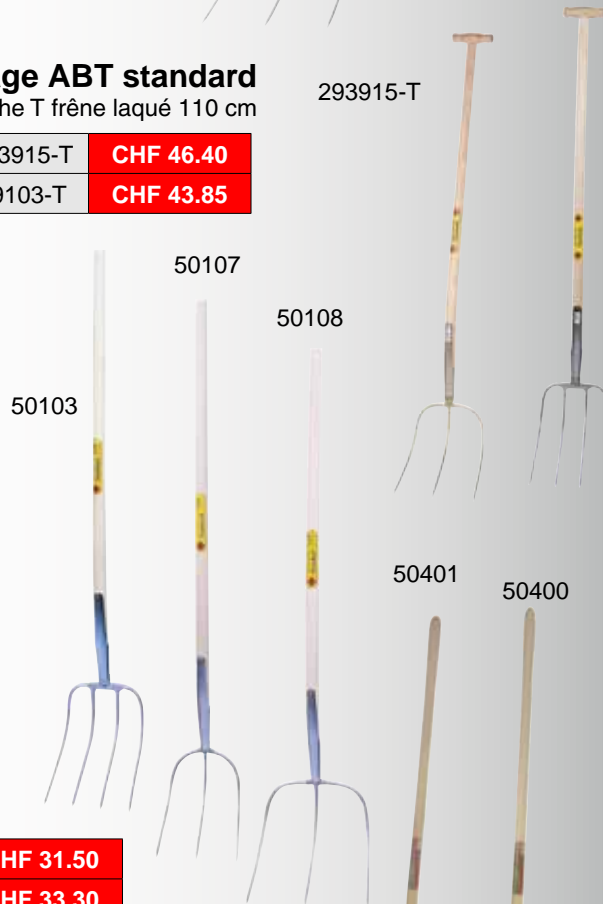

Fourche à fumier 4 dents	29103	CHF 38.10
Fourche à fumier 4 dents	291031	CHF 57.45
Fourche à fourrage, 3 dents	293905	CHF 42.25
Fourche à fourrage, 3 dents	293915	CHF 42.25
Fourche à fourrage, 3 dents	29108	CHF 40.25
Fourche VICTORIA 3 dents	29110	CHF 62.30

Fourche à fumier et à fourrage ABT standard

• fourche à fumier et à fourrage • avec manche T frêne laqué 110 cm

Fourche à fourrage, 3 dents, longueur 28 cm, largeur 25 cm	293915-T	CHF 46.40
Fourche à fumier 4 dents, longueur 31 cm, largeur 23 cm	29103-T	CHF 43.85

Fourche ABT Standard

• fourche promotionnelle • laquée argent • forgée en acier de haute qualité • manche non laqué – 135 cm • férule non laminée

Fourche à fumier, 4 dents, longueur 31 cm, largeur 23 cm	50103	CHF 31.50
Fourche à fourrage 3 dents, longueur 26 cm, largeur 20 cm	50107	CHF 33.30
Fourche à fourrage 3 dents, longueur 30 cm, largeur 30 cm	50108	CHF 33.30