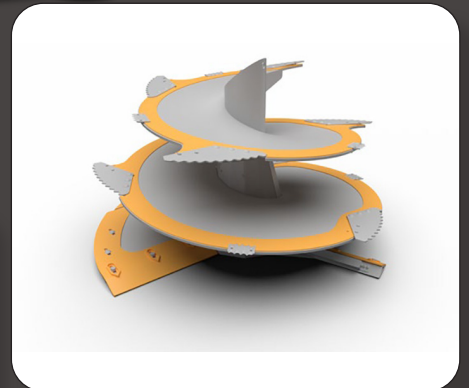

Mélangeuses automotrices

- 1 ou 2 vis
- 11-33 m³
- Série compacte
- Moteurs de 4 à 6 cyl., de 125 à 191 kW, stage 5

Cabine

Fraise

Vis de mélange

Option Long Life

L'option Long Life augmente considérablement la durabilité des parties du caisson les plus sujettes à l'usure, à savoir les spirales et les parois latérales du caisson.

Mélangeuses stationnaires

- 1 à 2 vis
- 11-46 m³

demandez une offre au
032 465 70 90