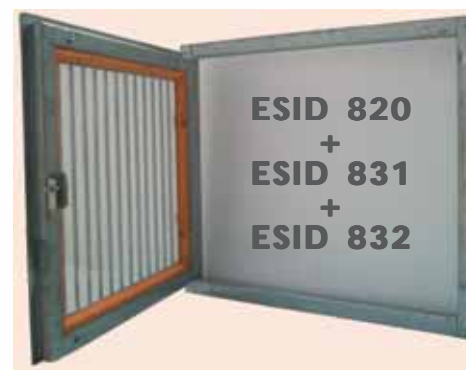

Typ Classic

Ausführung serienmässig aus sehr robusten feuerverzinktem Stahl.

Rahmen in Z-Form und Fensterflügel in Rohrrahmenprofil. Plexiglasscheiben 3 mm oder 16 mm, auch in einfachem Sekuritglas erhältlich. Mit oder ohne Schutzgitter lieferbar. Dieses Fenster kann auf Mass bis zu einer maximalen Grösse von 1,60 m2 Lichtmass angefertigt werden.

Nach Mass