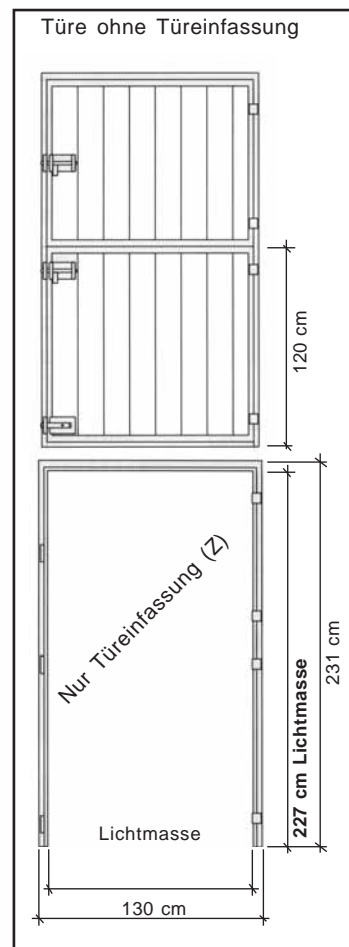

Regulierbare Türangeln

ECE1701G + ECE 50G

Schauklappe

ECE17401G + ECE 50G+

Z-förmiger Anschlag
Türeinfassung

Fussriegel

ECE 51

Füllung	Kiefer	Zuschlag Klappe Plexi	Kiefer Autoklav	Zuschlag Klappe Plexi	Eiche	Zuschlag Klappe Plexi
Lichtmasse	124 x 227 cm	partie sup.	124 x 227 cm	Oberfläche.	124 x 227 cm	Oberfläche
Rechts Türangeln (Stk)	ECE1701 D	ECE1740 D	ECE1701 DA	ECE1740 DA	ECE1701C D	ECE1740 DC
Türeinfassung	ECE 51*		ECE 51*		ECE 51*	
	ECE 50 D*		ECE 50 D*		ECE 50 D*	
Links Türangeln (Stk)	ECE1701 G	ECE 1740 G	ECE1701 GA	ECE 1740 GA	ECE 1701C G	ECE 1740 GC
Türeinfassung	ECE 51*		ECE 51*		ECE 51*	
	ECE 50 G*		ECE 50 G*		ECE 50 G*	

*NB : Für eine komplette Tür nehmen Sie Artikel Nr. **ECE50** oder Nr. **ECE51**.

Typ Classic 800

Türe speziell für Pferde konzipiert. 1-flügelig mit waagrechter Unterteilung, Tannenholzfüllung massiv 40 mm. Sehr robust, Blockahmen aus feuerverzinktem Stahl.

Auch möglich als Fensterladen.

Lieferbar auch in 100 x 80 cm zum montieren in den Pferdeboxen.

Rechts öffnend :

- Plexiglasfenster mit feuerverzinktem Rahmen, 100 x 100 cm
- Plexiglasfenster mit feuerverzinktem Rahmen, 100 x 80 cm
- Plexiglasfenster mit lackiertem Stahlrahmen, 100 x 100 cm
- Fensterladen mit druckimpregiiertem Kiefernholz & verzintem Stahlrahmen, 100 x 100 cm
- Fensterladen mit Eichenholz und verzinktem Rahmen, 100 x 100 cm