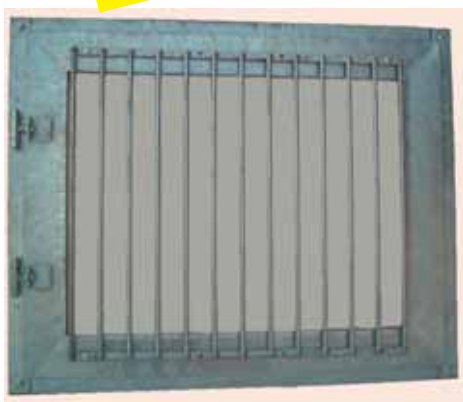

Typ Classic

Ausführung serienmässig aus sehr robusten feuerverzinktem Stahl.

Rahmen in Z-Form und Fensterflügel in Rohrrahmenprofil. Plexiglasscheiben 3 mm oder 16 mm, auch in einfachem Sekuritglas erhältlich. Mit oder ohne Schutzgitter lieferbar. Dieses Fenster kann auf Mass bis zu einer maximalen Grösse von 1,60 m2 Lichtmass angefertigt werden.

Nach Mass