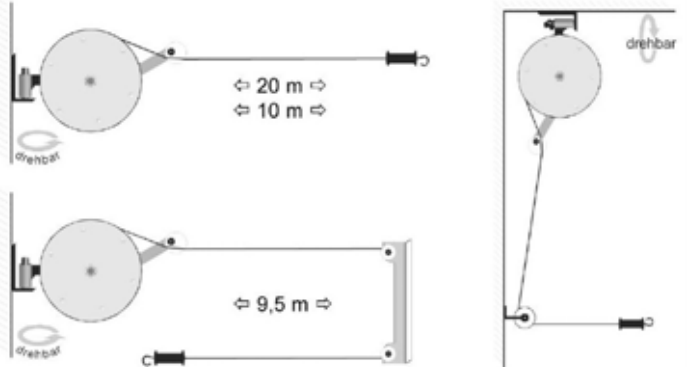

Ideal für Gebirge und Flachland

Systemzusammensetzung für 650 Meter/2 Drähte

- 1 Protensile-Stäbe Y 165 - Ref. 643.300
- 2 Securgal-Draht 25 Pro (25 kg) - Ref. 633.000
- 3 Isoline Protensile (90er Eimer) - Ref. 653.106
- 4 IEF Super - Ref. 652.402
- 5 Spannerkurbel - Ref. 670.300
- 6 Verzinkter Verbinder - Ref. 666.900
- 7 Drehbarer verzuinkter Spanner (6er Beutel)) Ref. 668.602
- 8 Verzinkte Feder - Ref. 670.500
- 9 Securgal-Abwickler - Ref. 647.000
- 10 Protensile-Einschlagrohr - Ref. 643.700

ZAUNBANDHASPEL

Eigenschaften : Passt sich jedem Winkel und jeder Breite an. Einfache Montage, platzsparend, Federschutz bei Bandabriss.

Zaunband komplett-Rückzug 10 m	11
Zauband komplett-Rückzug 20 m	21
Zaunband komplett-Aufroller 10 m	12
Zaunband komplett-Aufroller 20 m	22