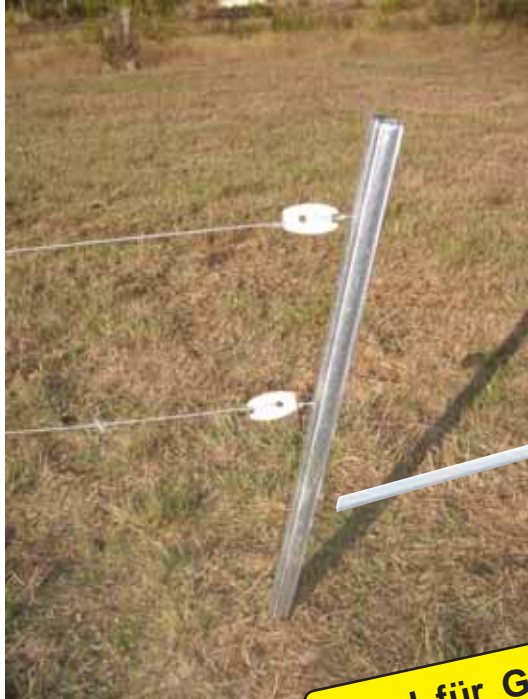

Ideal für Gebirge und Flachland

Systemzusammensetzung für 650 Meter/2 Drähte

- 1 Protensile-Stäbe Y 165 - Ref. 643.300
- 2 Securgal-Draht 25 Pro (25 kg) - Ref. 633.000
- 3 Isoline Protensile (90er Eimer) - Ref. 653.106
- 4 IEF Super - Ref. 652.402
- 5 Spannerkurbel - Ref. 670.300
- 6 Verzinkter Verbinder - Ref. 666.900
- 7 Drehbarer verzuinkter Spanner (6er Beutel)) Ref. 668.602
- 8 Verzinkte Feder - Ref. 670.500
- 9 Securgal-Abwickler - Ref. 647.000
- 10 Protensile-Einschlagrohr - Ref. 643.700