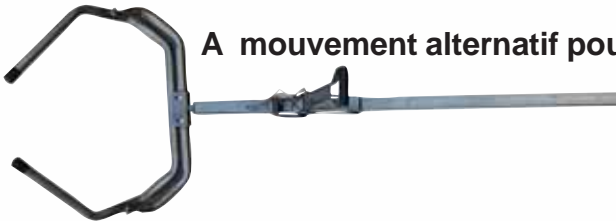

CHF **230.00**
(HT)

Vêleseuse HK 2020 avec appui PVC

- Appui PVC robuste avec ailettes latérales
- avec mécanisme 2020
- Tube cranté renforcé long. 180 cm

Mécanisme 2020

- Trois crochets pour une traction alternée et simultanée
- Le mécanisme est débrayable immédiatement dans toutes les circonstances d'intervention pour une sécurité optimale
- Peut être déconnecté dans tous les cas même sous grosse traction
- Etrier basculant pour une adaptation flexible
- Mécanisme aluminium.

Réf 101 21

Tête plastique 1,80 m

En aluminium.
Simple d'utilisation.
Particulièrement adaptée aux races laitières.
Antidérapante, grâce à son gros filetage et son chariot emboîté dans deux glissières.
Blocage impossible.
Démontable, encombrement réduit.
Puissance 400 kg.
A mouvements alternatifs.

Réf. 101 101

mêmes caractéristiques que la 101 101
mais avec la tête plus enveloppante

Réf 101 050

A mouvement alternatif pour vache laitière

Ne glisse pas.
Permet une grande liberté d'action ainsi qu'une force de traction élevée et alternée des deux pattes.
En acier inoxydable.
Puissance: 300 kg.

Réf. 104 500

Lève-tête

Maintient le mufle de l'animal en hauteur parallèle au corps. Immobilisé dans cette position, il est aisé de faire déglutir, sans perte, les produits de drogue ou des compléments minéraux et vitaminiques.