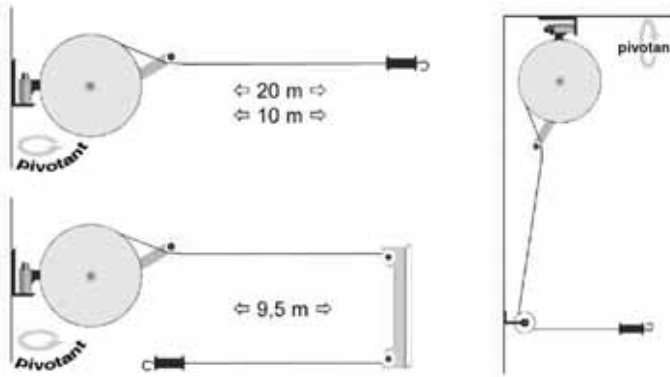

(vendu en lot de 10 pièces)

80 cm

Kipost 80  
**640700**

(vendu en lot de 10 pièces)

Systeme Protensile

Idéal pour montagnes et plaines

Composition du système pour 650 mètres / 2 fils

- |  |   |
|--|---|
| <p>1 Piquets Protensile Y 165 - Réf. 643.300</p> <p>2 Fil Sécurgal 25 Pro (25 kg) - Réf. 633.000</p> <p>3 Isoline Protensile (seau de 90) - Réf. 653.106</p> <p>4 IEF Super (sac de 10 pièces) - Réf. 652.402</p> <p>5 Manivelle pour tendeur galva - Réf. 670.300</p> | <p>6 Jonction Galva - Réf. 666.900</p> <p>7 Tendeur roto-galva (sac de 6 pièces) Réf. 668.602</p> <p>8 Ressort galva - Réf. 670.500</p> <p>9 Dérouleur Sécurgal - Réf. 647.000</p> <p>10 Cloche Protensile - Réf. 643.700</p> |
|--|---|

# ENROULEUR DE RAPPEL

Le système idéal pour toutes les fermetures, passages, entrées de parc, places Dpa, sortie bâtiment, passages de route avec système pivotant de haute qualité.  
Enrouleur avec ruban de 20 mm.