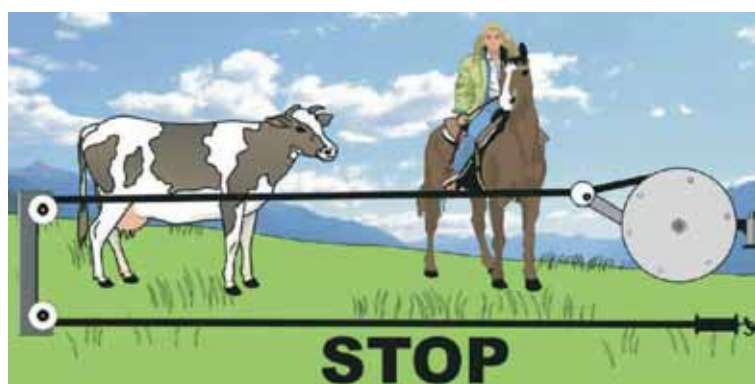

# ENROULEUR DE RAPPEL

Le système idéal pour toutes les fermetures, passages, entrées de parc, places Dpa, sortie bâtiment, passages de route avec système pivotant de haute qualité.  
Enrouleur avec ruban de 20 mm.