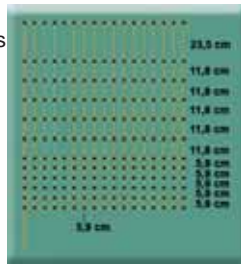

Filet lapins

- hauteur 65 cm
- conducteur horizontaux avec 3 x 0,20
- maille très fines pour une très bonne contention