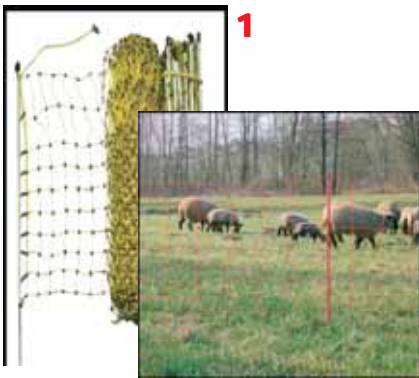

Filet chèvres et moutons OVINET

- hauteur 108 cm
- long de 50 m
- piquets double pointe très robustes
- 3 conducteurs inox de 0,20 mm
- ligne supérieure renforcée
- électrification horizontale
- pointes de piquet galvanisées