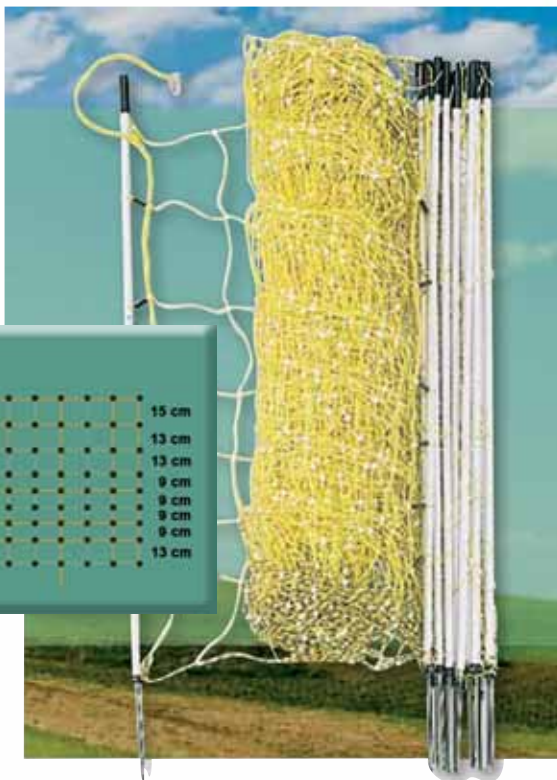

FILETS TITAN-NET

pâturage

TitanNet

Filet moutons avec stabilisateur vertical
Le nouveau filet TITAN-NET a été spécialement élaboré pour les terrains accidentés et vallonnés. Des stabilisateurs verticaux rigides ont été incorporés tous les 30 cm et scellés aux fils conducteurs horizontaux pour une adaptation optimale au profil du terrain.

Filet volailles électrifiable

- hauteur 112 cm
- pour poules, oies, dindons, etc.
- 3 conducteurs inox de 0,20 mm
- longueur 50 m
- avec 15 piquets PVC
- connexions soudées
- convient également pour les agneaux
- fil supérieur renforcé

Filet lapins

- hauteur 65 cm
- conducteur horizontaux avec 3 x 0,20
- maille très fines pour une très bonne contention

1

2

3

Réf.	Désignation	Nombre de fils conducteurs
108501	Filet à moutons et chèvres OVINET, 108 cm, simple pointe	9
108502	Filet à moutons et chèvres OVINET, 108 cm, double pointe	9

Les conducteurs cuivre de la ligne supérieure assurent une conductivité optimale jusqu'au filet le plus éloigné! 20 fois plus de conductivité que les filets standards!

Filet à moutons OVINET

- livrable en 90 ou 108 cm de haut
- long de 50 m
- piquets double pointe très robustes
- 3 conducteurs inox de 0,20 mm
- ligne supérieure renforcée
- électrification horizontale
- pointes de piquet galvanisées