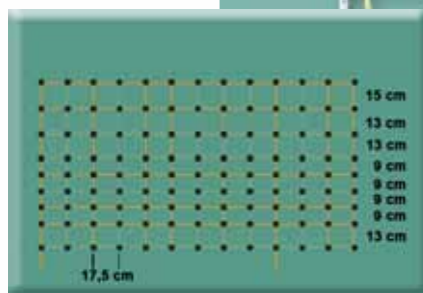

Les conducteurs cuivre de la ligne supérieure assurent une conductivité optimale jusqu'au filet le plus éloigné! 20 fois plus de conductivité que les filets standards!

Filet à moutons OVINET

- livrable en 90 ou 108 cm de haut
- long de 50 m
- piquets double pointe très robustes
- 3 conducteurs inox de 0,20 mm
- ligne supérieure renforcée
- électrification horizontale
- pointes de piquet galvanisées

Réf.	Désignation	Nombre de fils conducteurs
9050109	Filet à moutons et chèvres OVINET, 90 cm, simple pointe	8
9050209	Filet à moutons et chèvres OVINET, 90 cm, double pointe	8
108501	Filet à moutons et chèvres OVINET, 108 cm, simple pointe	9
108502	Filet à moutons et chèvres OVINET, 108 cm, double pointe	9

Avez-vous pleinement profité des rabais de quantité ?

*Cumulez vos achats
des différents domaines, tels que :
pâturage, alimentation,
transports, porc, etc.*

Pour un maximum de rabais !

Remises et escomptes

1	2	2	3	4
Paiement	Rabais de quantité	Actions	Rabais Spécial	Cadeaux
- NET à 10 jours - 2% à réception - 3% à la commande	+ <table border="0"> <tr> <td>- 2% 500.-</td> <td>- 999.-</td> </tr> <tr> <td>- 3% 1000.-</td> <td>- 1499.-</td> </tr> <tr> <td>- 4% 1500.-</td> <td>- 2499.-</td> </tr> <tr> <td>- 5% 2500.-</td> <td>- 3499.-</td> </tr> <tr> <td>- 6% 3500.-</td> <td>- .....</td> </tr> </table> etc	OU	+ <table border="0"> <tr> <td>- 1% pour toutes commandes passées par fax, internet ou avec un des bulletins de commande.</td> </tr> </table>	=
			Votre rabais	+
			- s'ajoute gratuitement en plus des rabais de quantité