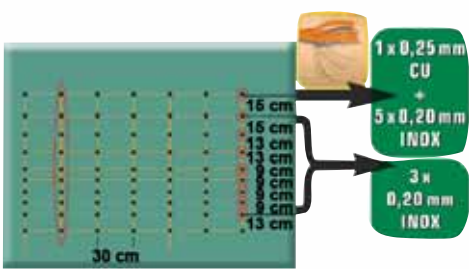

FILETS TITAN-NET

pâturage

TitanNet

Filet moutons avec stabilisateur vertical
Le nouveau filet TITAN-NET a été spécialement élaboré pour les terrains accidentés et vallonnés. Des stabilisateurs verticaux rigides ont été incorporés tous les 30 cm et scellés aux fils conducteurs horizontaux pour une adaptation optimale au profil du terrain.

Pour le fil supérieur du filet et 3 conducteurs inox de 0,20 mm pour le maillage. **TITAN-NET se caractérise par l'utilisation de 5 conducteurs inox Ø 0,20 mm et un conducteur cuivre Ø 0,25.**

Garantie de 3 ans protection UV pour le fil supérieur. TITAN-NET a une longueur de 50 m et existe en hauteur 90 cm et 105 cm avec piquet simple ou double pointe.

Idéal pour le montage de plusieurs filets. Les conducteurs cuivre de la ligne supérieure assurent une conductivité optimale jusqu'au filet le plus éloigné. Conductivité 20 fois supérieure à un filet standard !

Filet chèvres et moutons OVINET

- hauteur 108 cm
- long de 50 m
- piquets double pointe très robustes
- 3 conducteurs inox de 0,20 mm
- ligne supérieure renforcée
- électrification horizontale
- pointes de piquet galvanisées