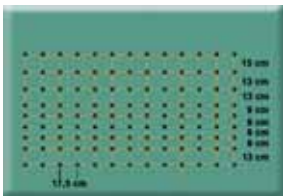

Filet volailles électrifiable

- hauteur 112 cm
- pour poules, oies, dindons, etc.
- 3 conducteurs inox de 0,20 mm
- longueur 50 m
- avec 15 piquets PVC
- connexions soudées
- convient également pour les agneaux
- fil supérieur renforcé