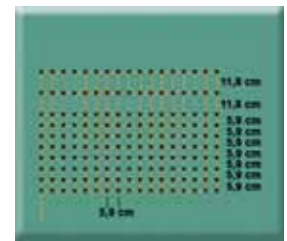

1

2

3

Réf.	Désignation	Nombre de fils conducteurs
108501	Filet à moutons et chèvres OVINET, 108 cm, simple pointe	9
108502	Filet à moutons et chèvres OVINET, 108 cm, double pointe	9

Maillage: 5,9 cm

Réf.	Désignation
112501	Filet à volailles, 112 cm, simple pointe
112502	Filet à volailles, 112 cm, double pointe

Réf.	Désignation	Longueur	Piquet de terre	Couleur
65501	Filet à lapins 50 m, simple pointe, avec 15 piquets robustes	50 m	simple pointe	orange
65502	Filet à lapins 50 m, double pointe, avec 15 piquets robustes	50 m	double pointe	orange