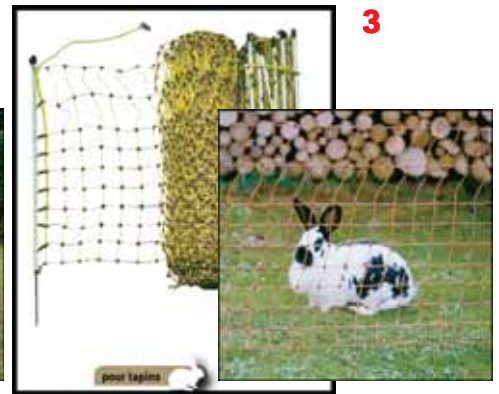

FILETS TITAN-NET

pâturage

TitanNet

Filet moutons avec stabilisateur vertical
Le nouveau filet TITAN-NET a été spécialement élaboré pour les terrains accidentés et vallonnés. Des stabilisateurs verticaux rigides ont été incorporés tous les 30 cm et scellés aux fils conducteurs horizontaux pour une adaptation optimale au profil du terrain.

Idéal pour le montage de plusieurs filets. Les conducteurs cuivre de la ligne supérieure assurent une conductivité optimale jusqu'au filet le plus éloigné. Conductivité 20 fois supérieure à un filet standard !

Filet chèvres et moutons OVINET

- hauteur 108 cm
- long de 50 m
- piquets double pointe très robustes
- 3 conducteurs inox de 0,20 mm
- ligne supérieure renforcée
- électrification horizontale
- pointes de piquet galvanisées

Filet volailles électrifiable

- hauteur 112 cm
- pour poules, oies, dindons, etc.
- 3 conducteurs inox de 0,20 mm
- longueur 50 m
- avec 15 piquets PVC
- connexions soudées
- convient également pour les agneaux
- fil supérieur renforcé