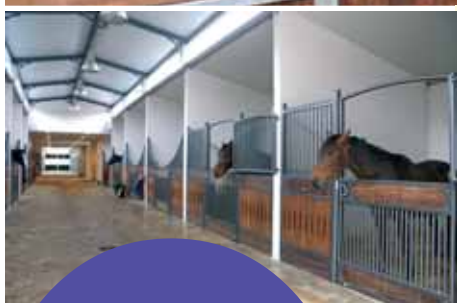

Créez un «chez-soi» unique pour vos chevaux ! Traité avec soin dans les meilleurs matériaux, tout en leur prodiguant un design élégant, les boxes intérieures de la gamme supérieure sont à classer dans les produits de haute qualité.

«Elégance Sosath»